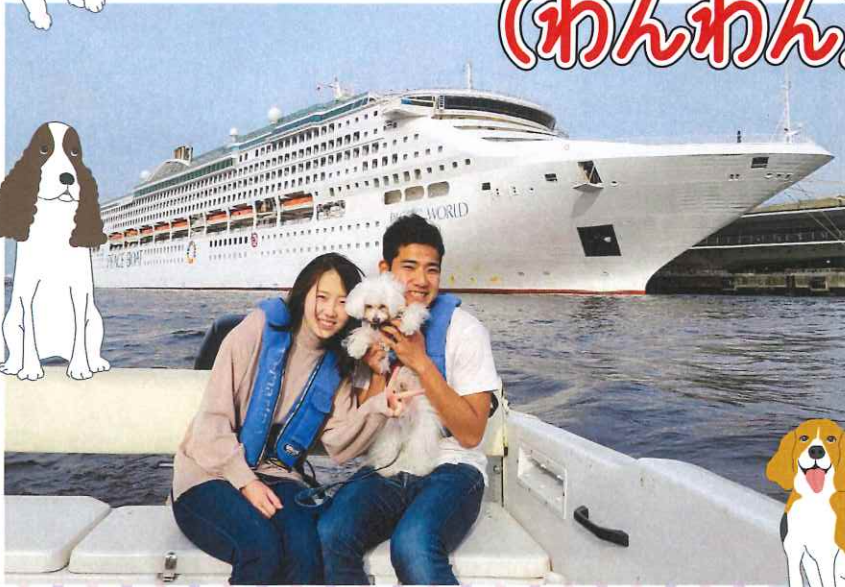

貸切 海でお散歩♪船でお散歩♪

わんわんクルーズ

横浜港 海のお散歩コース

60分 11,000円(税込)

(わんわん)

【わんわんクルーズ概要】

ワンちゃんと一緒に楽しめる
 横浜クルーズ60分(^^) /
 ワンちゃんと記念撮影や
 思い出と一緒に・・・
 乗船人数：4名様 4頭まで
 ワンちゃん用オムツをご用意あります
 ※愛犬の管理はお客様ご自身でお願いいたします
 ※中・大型犬は別途ご相談ください

お申込みは・・・
 Dマリーナ
 045-461-1062