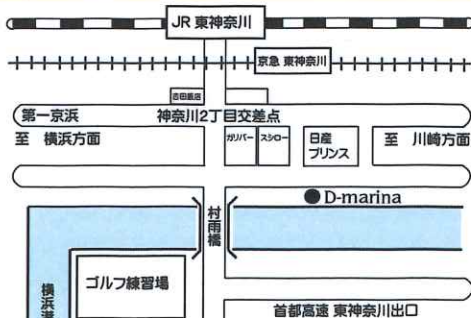

貸切 海でお散歩♪船でお散歩♪

わんわんクルーズ

横浜港 海のお散歩コース

60分 11,000円(税込)

(わんわん)

【わんわんクルーズ概要】

ワンちゃんと一緒に楽しめる
 横浜クルーズ60分(^^) /
 ワンちゃんと記念撮影や
 思い出と一緒に・・・
 乗船人数：4名様 4頭まで
 ワンちゃん用オムツをご用意あります
 ※愛犬の管理はお客様ご自身でお願いいたします
 ※中・大型犬は別途ご相談ください

お申込みは・・・
 Dマリーナ
 045-461-1062

東神奈川駅 (JR・京急) 徒歩6分
 お車 首都高横羽線 東神奈川出口1分
 駐車場 1台 1,000円

 pet family
 愛犬も家族

D-marina
 for boat fishing anglers