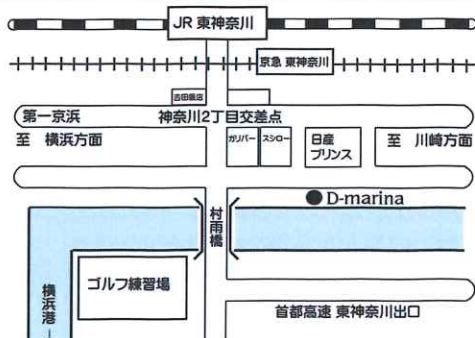

# わんわんクルーズ

ご近所にお住いの方 限定

60分 11,000円 (税込)

(わんわん)

お申込頂いた代表の方に  
オリジナルマグボトルを差し上げます(^^)!

## 【わんわんクルーズ概要】

ワンちゃんと一緒に楽しめる  
横浜クルーズ60分(^^) /  
ワンちゃんと記念撮影や  
思い出と一緒に・・・  
乗船人数：4名様 4頭まで  
ワンちゃん用オムツをご用意あります  
※愛犬の管理はお客様ご自身でお願いいたします  
※中・大型犬は別途ご相談ください

お申込みは・・・  
Dマリーナ  
045-461-1062

東神奈川駅 (JR・京急) 徒歩6分  
お車 首都高横羽線 東神奈川出口1分  
駐車場 1台 1,000円