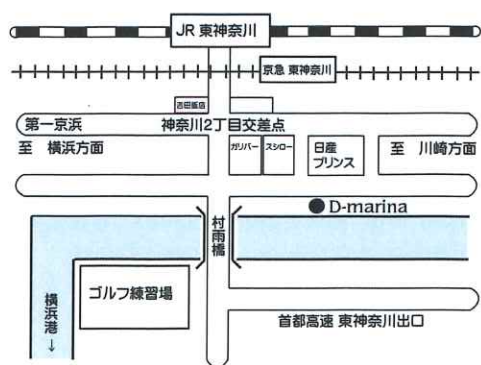

※駐車場は2台までOK

使用艇イメージ

【フィッシング & 花火クルーズなら120分】

定員:3名 17:30出港~20:30帰港

一般貸切: 66,000円(税込)

レンタル会員: 44,000円(税込)

ターゲットは  
お楽しみ(^^)!

お申込みは・・・